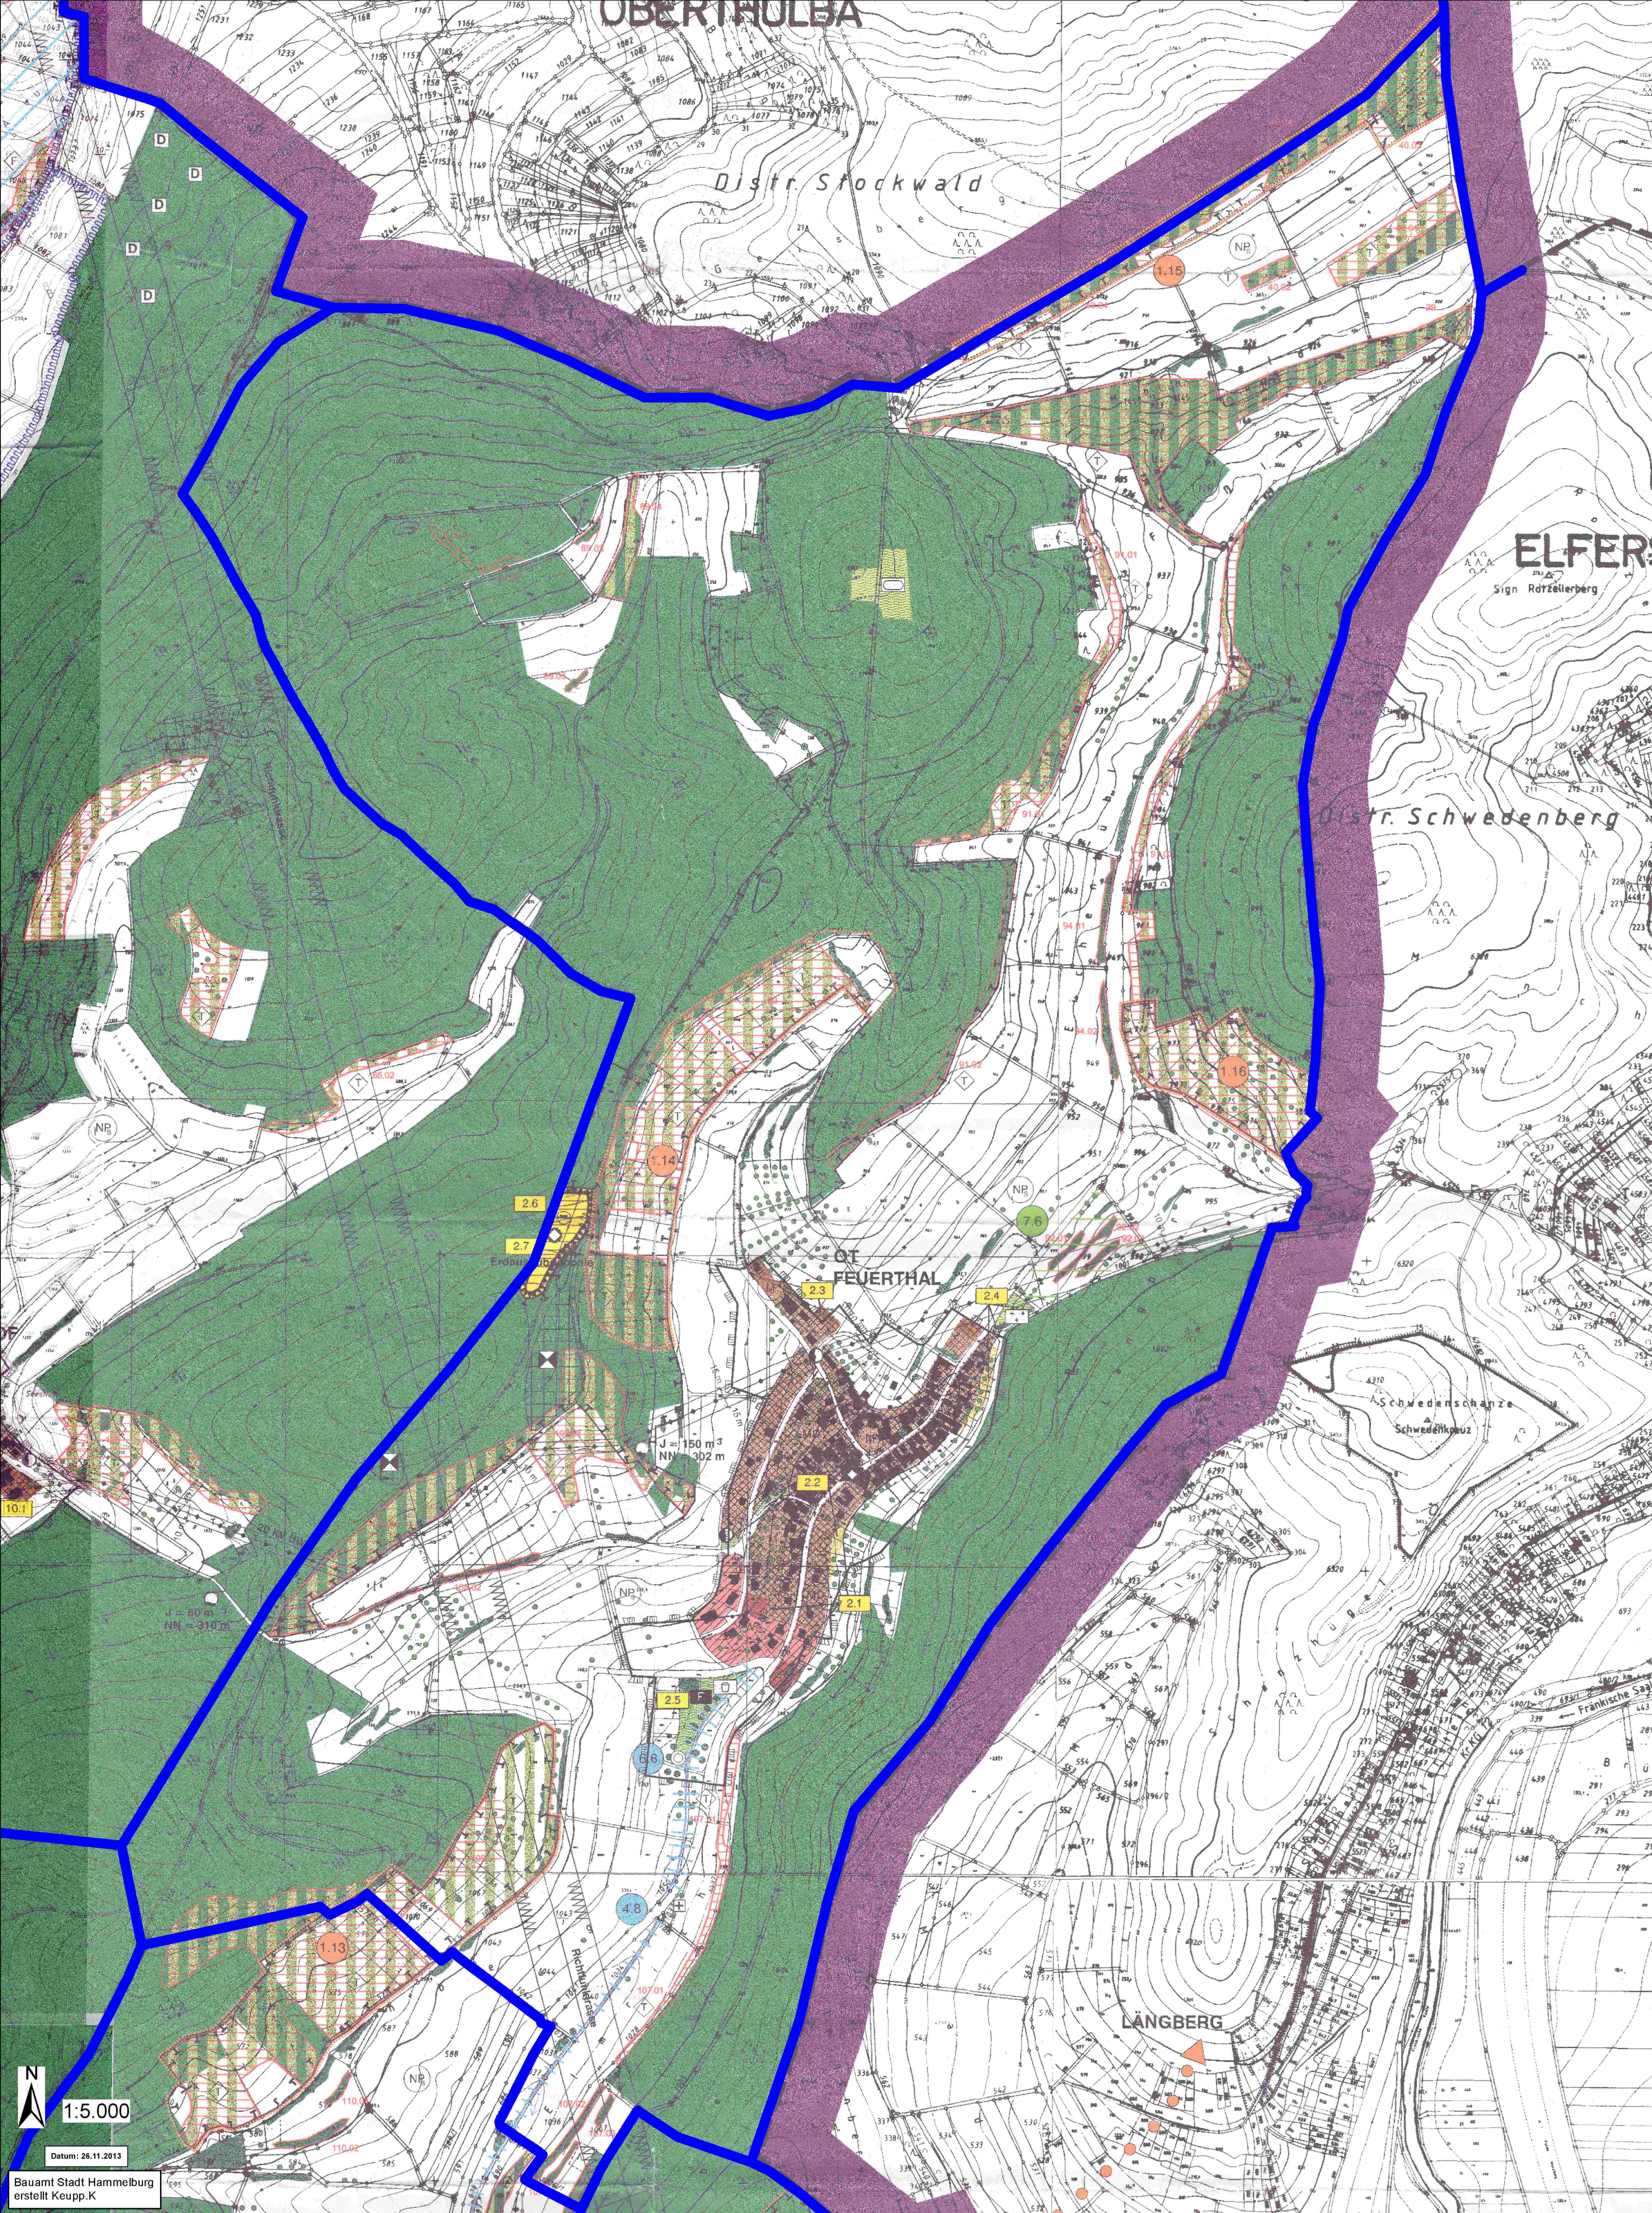

ÜBERTHULBA

Distr. Stockwald

ELFER
Sign RotZellerberg

Distr. Schwedenberg

OT FEUERTHAL

Schwedenschanze
Schwedekreuz

LÄNGBERG

1:5.000

Datum: 26.11.2013

Bauamt Stadt Hammelburg
erstellt Keupp.K